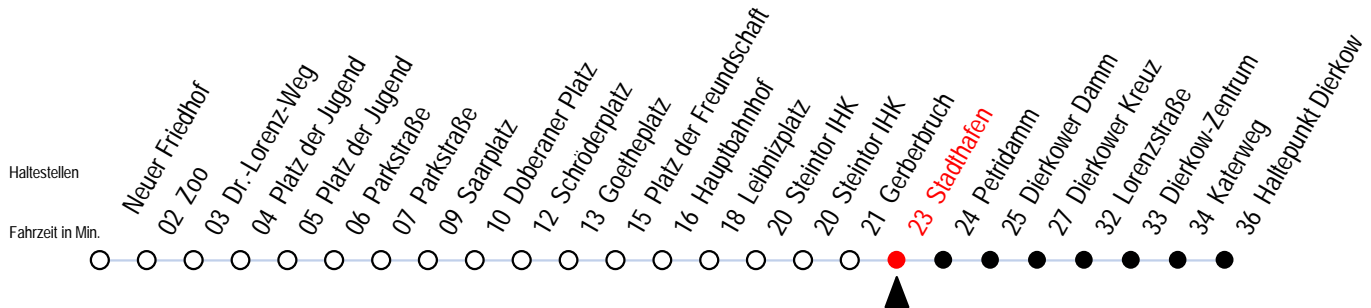

# 3 Stadthafen

Wir bewegen Rostock.

Gültig ab 22.08.2010

Alle Angaben ohne Gewähr

Richtung: Haltepunkt Dierkow