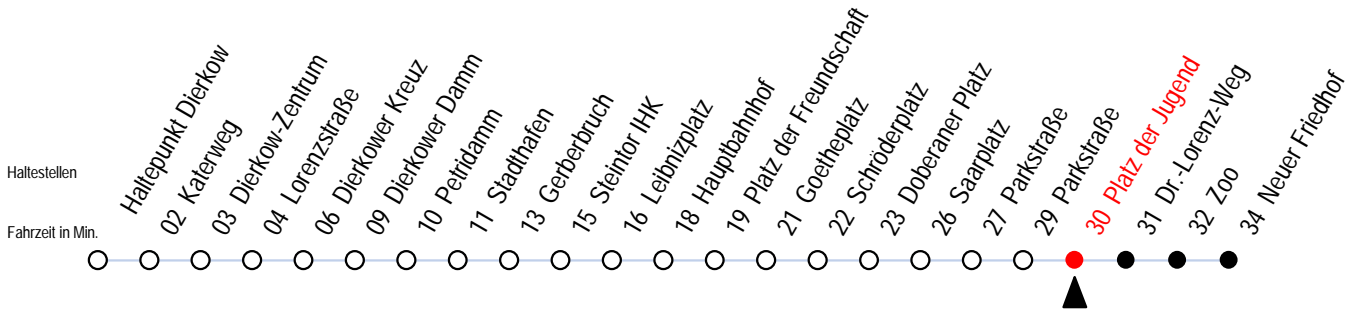

# 3 Platz der Jugend

Wir bewegen Rostock.

Alle Angaben ohne Gewähr

Gültig ab 22.08.2010

**Richtung: Neuer Friedhof**

## Uhr Montag - Freitag