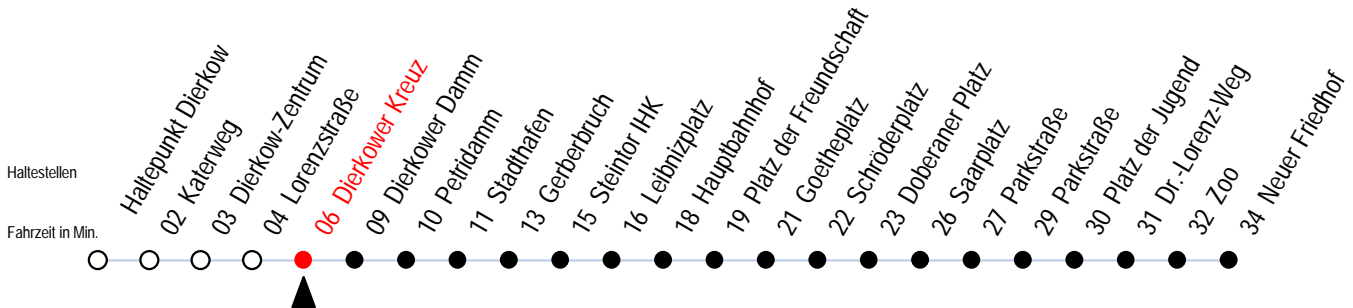

3

Dierkower Kreuz

Wir bewegen Rostock.

Gültig ab 22.08.2010

Alle Angaben ohne Gewähr

Richtung: Neuer Friedhof

Uhr Montag - Freitag

Uhr Samstag

Uhr Sonn-/Feiertag

6	--	6	14	44	6	--					
7	--	7	14	44	7	--					
8	--	8	10	30	50	8	01	31			
9	--	9	10	30	50	9	01	31			
10	--	10	10	30	50	10	01	31			
11	--	11	10	30	50	11	01	31			
12	--	12	10	30	50	12	01	31			
13	--	13	10	30	50	13	01	31			
14	--	14	10	30	50	14	01	31			
15	--	15	10	30	50	15	01	31			
16	--	16	10	30	50	16	01	31			
17	--	17	10	30	50	17	01	31			
18	41	18	10	30	50	18	01	31			
19	01	21	41	19	10	44	55 ^E	19	01	27 ^E	44
20	14	25 ^E	44	20	14	44	20	14	44	55 ^E	
21	14	44	21	14	44	21	14	44			
22	14	44	22	14	44	22	14	44			
23	14	44	23	14	44	23	14	44			
0	08 ^E	38 ^E	0	08 ^E	38 ^E	0	08 ^E	38 ^E			

E = Fährt als Linie E bis H.-Schütz-Straße

Hamburger Strasse 115
18069 Rostock
Telefon 0381 802 1900
<http://www.rsag-online.de>