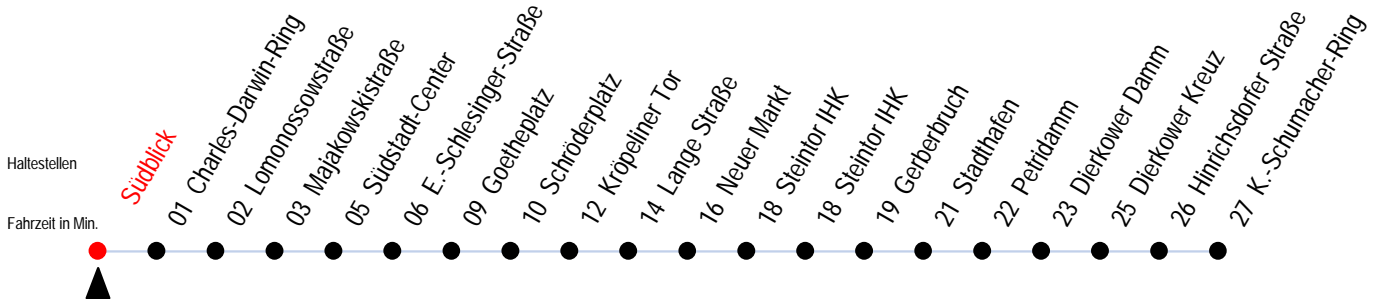

## Richtung: Kurt-Schumacher-Ring

D = fährt ab Dierkower Kreuz zum Haltepunkt Dierkow

E = fährt als Linie E bis H.-Schütz-Straße