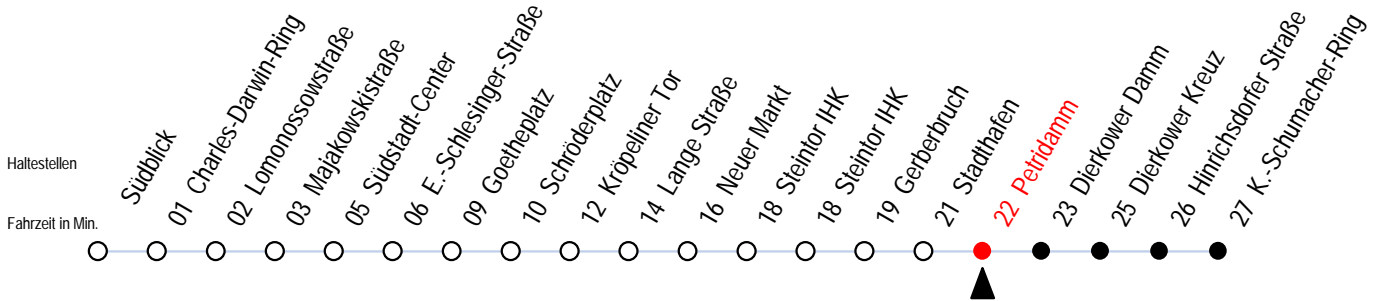

## Richtung: Kurt-Schumacher-Ring

D = fährt ab Dierkower Kreuz zum Haltepunkt Dierkow