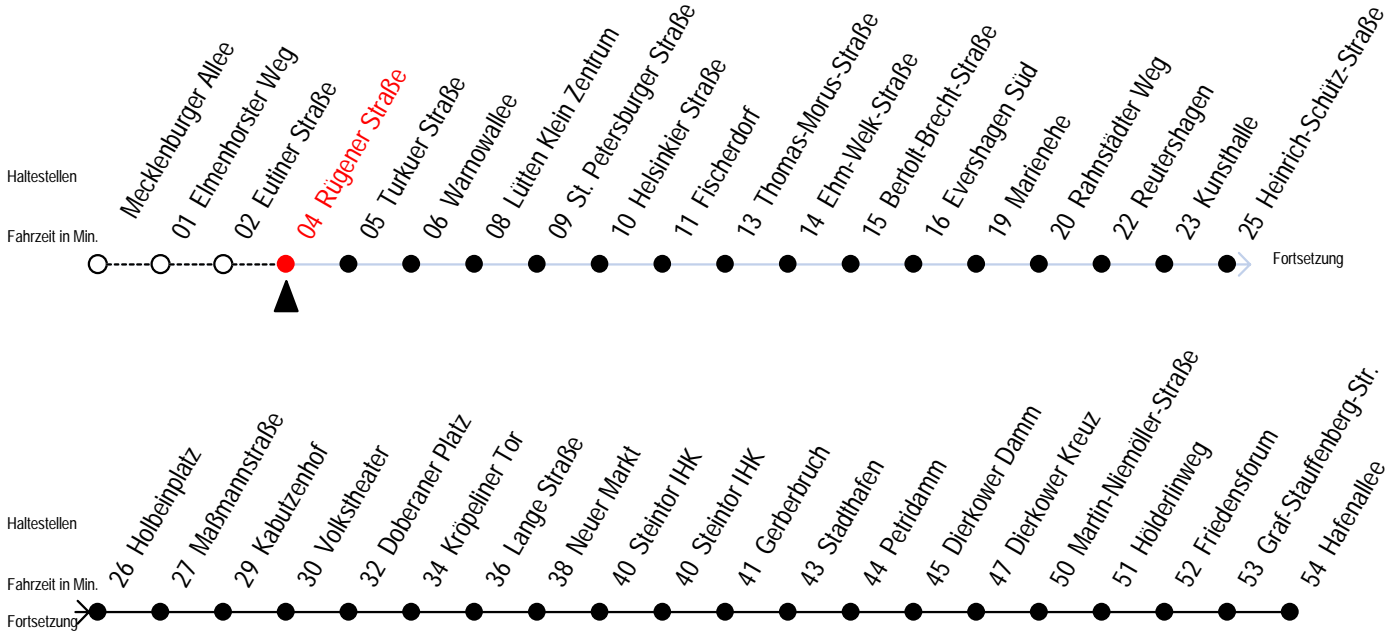

1 Rügener Straße

Wir bewegen Rostock.

Alle Angaben ohne Gewähr

Gültig ab 22.08.2010

Richtung: Hafentalle

Uhr Montag - Freitag

4	56
5	26 54
6	14 34 50
7	05 20 35 50 52 ^{ES}
8	05 20 35 50
9	05 20 35 50
10	05 20 35 50
11	05 20 35 50
12	05 20 35 50
13	05 20 34 46 58
14	10 22 34 46 58
15	10 22 34 46 58
16	10 22 35 50
17	05 07 ^E 21 41 45 ^E
18	01 21 35 ^E 41 46 ^E
19	01 06 ^E 21 26 ^E 41 55 ^E
20	02 15 ^E 32 37 ^E
21	02 32
22	02 32
23	02 32 44 ^M
0	14 ^E 44 ^X

Uhr Samstag

4	--
5	--
6	02 32
7	02 32
8	02 30 50
9	10 30 50
10	10 30 50
11	10 30 50
12	10 30 50
13	10 30 50
14	10 30 50
15	10 30 50
16	10 30 50
17	10 30 50
18	10 30 50
19	10 32
20	02 07 ^E 25 ^E 32
21	02 32
22	02 32
23	02 32
0	14 ^E 44 ^E

Uhr Sonn-/Feiertag

4	--
5	--
6	--
7	--
8	05 35
9	05 35
10	05 35
11	05 35
12	05 35
13	05 35
14	05 35
15	05 35
16	05 35
17	05 35
18	05 35
19	05 32
20	02 32
21	02 32
22	02 32
23	02 32 44 ^E
0	14 ^E

E = Fährt als Linie E bis Kunsthalle
M = verkehrt Montag bis Donnerstag

S = verkehrt nur an Schultagen
X = verkehrt nur am Freitag