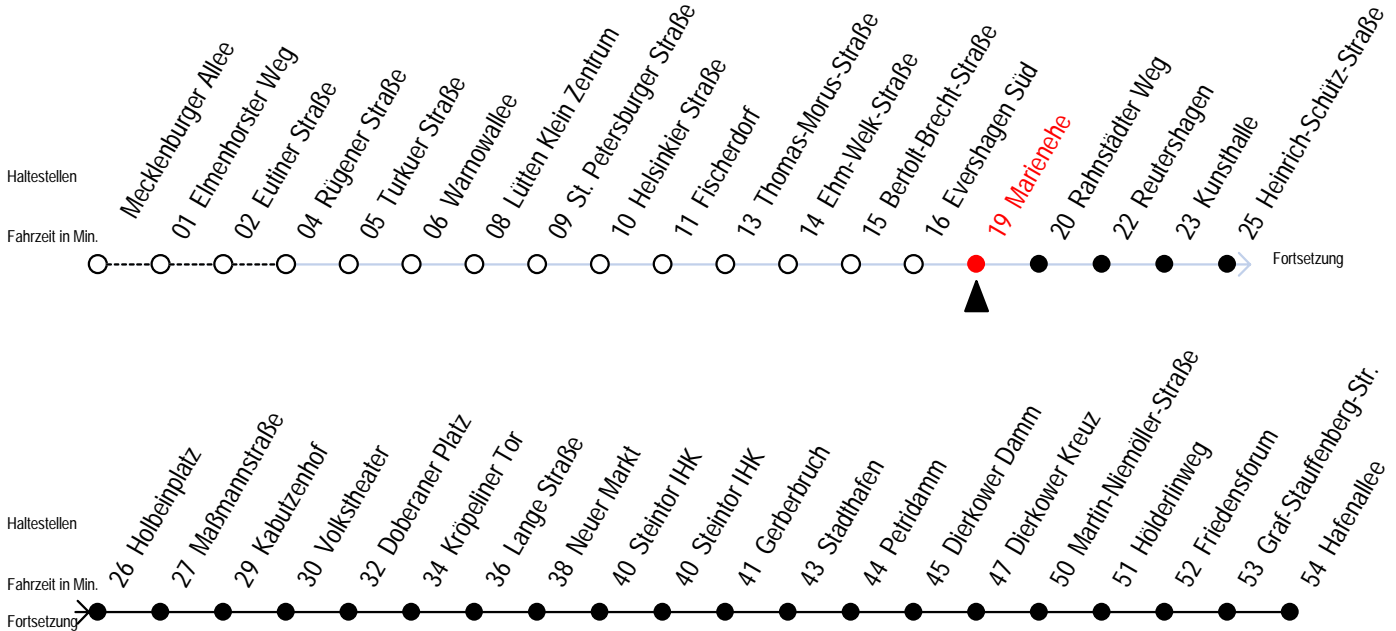

1 Marienehe

Wir bewegen Rostock.

Alle Angaben ohne Gewähr

Gültig ab 22.08.2010

Richtung: Hafenallee

Uhr Montag - Freitag

5	10	40
6	09	29 49
7	05	20 35 50
8	05	07 ^{ES} 20 35 50
9	05	20 35 50
10	05	20 35 50
11	05	20 35 50
12	05	20 35 50
13	05	20 35 49
14	01	13 25 37 49
15	01	13 25 37 49
16	01	13 25 37 50
17	05	20 22 ^E 36 56
18	00 ^E	16 36 50 ^E 56
19	01 ^E	16 21 ^E 36 41 ^E 56
20	08 ^E	15 28 ^E 45 50 ^E
21	15	45
22	15	45
23	15	45 57 ^M
0	27 ^E	57 ^X

Uhr Samstag

5	--
6	15 45
7	15 45
8	15 45
9	05 25 45
10	05 25 45
11	05 25 45
12	05 25 45
13	05 25 45
14	05 25 45
15	05 25 45
16	05 25 45
17	05 25 45
18	05 25 45
19	05 25 45
20	15 20 ^E 38 ^E 45
21	15 45
22	15 45
23	15 45
0	27 ^E 57 ^E

Uhr Sonn-/Feiertag

5	--
6	--
7	--
8	19 49
9	19 49
10	19 49
11	19 49
12	19 49
13	19 49
14	19 49
15	19 49
16	19 49
17	19 49
18	19 49
19	19 45
20	15 45
21	15 45
22	15 45
23	15 45 57 ^E
0	27 ^E

E = Fährt als Linie E bis Kunsthalle
M = verkehrt Montag bis Donnerstag

S = verkehrt nur an Schultagen
X = verkehrt nur am Freitag