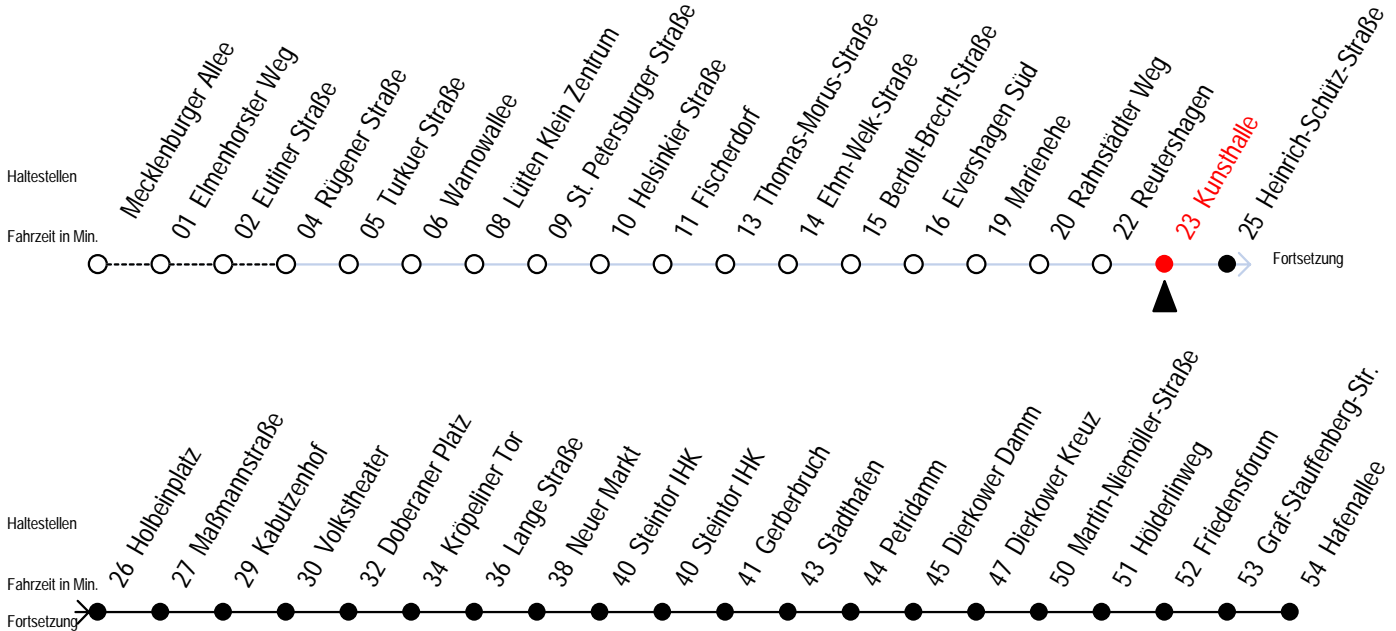

1 Kunsthalle

Wir bewegen Rostock.

Alle Angaben ohne Gewähr

Gültig ab 22.08.2010

Richtung: Hafenallee

Uhr Montag - Freitag

| | | | | |
|----|-----------------|----|----|-------|
| 5 | 14 | 44 | | |
| 6 | 13 | 33 | 53 | |
| 7 | 09 | 24 | 39 | 54 |
| 8 | 09 | 24 | 39 | 54 |
| 9 | 09 | 24 | 39 | 54 |
| 10 | 09 | 24 | 39 | 54 |
| 11 | 09 | 24 | 39 | 54 |
| 12 | 09 | 24 | 39 | 54 |
| 13 | 09 | 24 | 39 | 53 |
| 14 | 05 | 17 | 29 | 41 53 |
| 15 | 05 | 17 | 29 | 41 53 |
| 16 | 05 | 17 | 29 | 41 54 |
| 17 | 09 | 24 | 40 | |
| 18 | 00 | 20 | 40 | |
| 19 | 00 | 20 | 40 | |
| 20 | 00 | 19 | 49 | |
| 21 | 19 | 49 | | |
| 22 | 19 | 49 | | |
| 23 | 19 | 49 | | |
| 0 | 01 ^M | | | |
| 1 | 01 ^X | | | |

Uhr Samstag

| | | | | |
|----|----|----|----|--|
| 5 | -- | | | |
| 6 | 19 | 49 | | |
| 7 | 19 | 49 | | |
| 8 | 19 | 49 | | |
| 9 | 09 | 29 | 49 | |
| 10 | 09 | 29 | 49 | |
| 11 | 09 | 29 | 49 | |
| 12 | 09 | 29 | 49 | |
| 13 | 09 | 29 | 49 | |
| 14 | 09 | 29 | 49 | |
| 15 | 09 | 29 | 49 | |
| 16 | 09 | 29 | 49 | |
| 17 | 09 | 29 | 49 | |
| 18 | 09 | 29 | 49 | |
| 19 | 09 | 29 | 49 | |
| 20 | 19 | 49 | | |
| 21 | 19 | 49 | | |
| 22 | 19 | 49 | | |
| 23 | 19 | 49 | | |
| 0 | -- | | | |
| 1 | -- | | | |

M = verkehrt Montag bis Donnerstag

X = verkehrt nur am Freitag