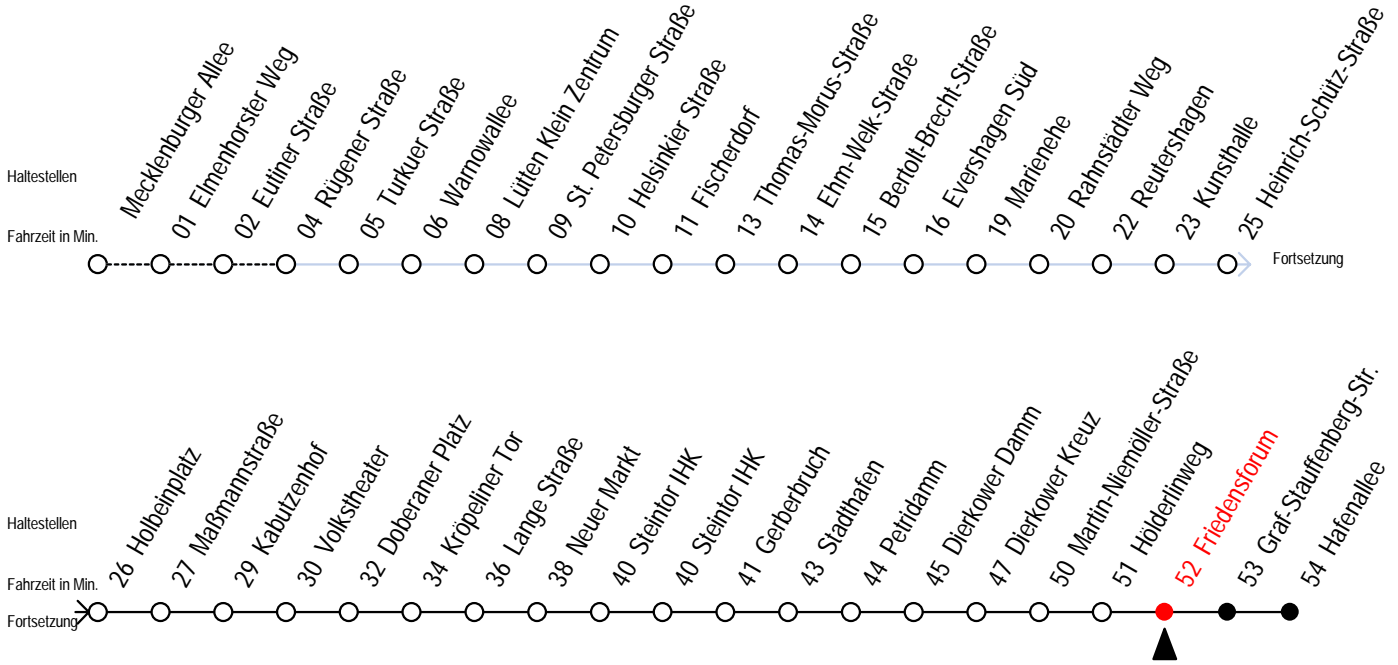

# 1 Friedensforum

Wir bewegen Rostock

Alle Angaben ohne Gewähr

Gültig ab 22.08.2010

## Richtung: Hafentalle

Uhr Montag - Freitag						Uhr Samstag			Uhr Sonn-/Feiertag			
3	52					3	--				3	--
4	25	52				4	--				4	--
5	22	36	44			5	50				5	--
6	12	22 <sup>S</sup>	32	42	52 <sup>S</sup>	6	20	50			6	--
7	02	12	22	38	53	7	20	38	50		7	--
8	08	23	38	53		8	20	40	50		8	02 23 53
9	08	23	38	53		9	20	40			9	23 53
10	08	23	38	53		10	00	20	40		10	23 53
11	08	23	38	53		11	00	20	40		11	23 53
12	08	23	38	53		12	00	20	40		12	23 53
13	08	15	23	38	53	13	00	20	40		13	23 53
14	08	22	34	46	58	14	00	20	40		14	23 53
15	10	22	34	46	58	15	00	20	40		15	23 53
16	10	22	34	46	58	16	00	20	40		16	23 53
17	10	23	38	53		17	00	20	40		17	23 53
18	09	31	51			18	00	20	40		18	23 53
19	11	31	51			19	00	20	40		19	23 53
20	11	31	50			20	00	20	50		20	20 50
21	20	50				21	20	50			21	20 50
22	20	50				22	20	50			22	20 50
23	20	50				23	20	50			23	20 50
0	20					0	20				0	20

S = verkehrt nur an Schultagen