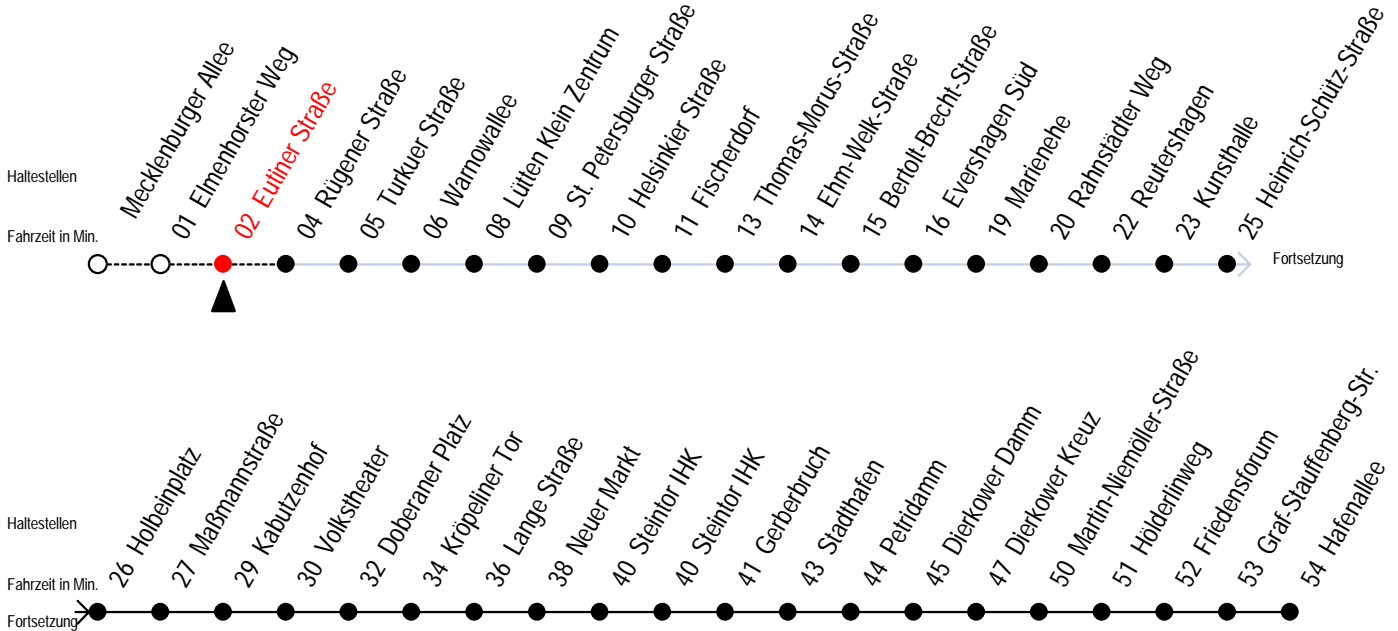

1

Eutiner Straße

Wir bewegen Rostock.

Alle Angaben ohne Gewähr

Gültig ab 22.08.2010

Richtung: Hafenallee

Uhr Montag - Freitag

6	--
7	03 18
8	--
9	--
10	--
11	--
12	--
13	--
14	--
15	--
16	--
17	--
18	39 59
19	19 39 53 ^E
20	00 13 ^E 30 35 ^E
21	00 30
22	00 30
23	00 30 42 ^M
0	12 ^E 42 ^X

Uhr Samstag

6	00 30
7	00 30
8	00 28 48
9	08 28 48
10	08 28 48
11	08 28 48
12	08 28 48
13	08 28 48
14	08 28 48
15	08 28 48
16	08 28 48
17	08 28 48
18	08 28 48
19	08 30
20	00 05 ^E 23 ^E 30
21	00 30
22	00 30
23	00 30
0	12 ^E 42 ^E

Uhr Sonn-/Feiertag

6	--
7	--
8	03 33
9	03 33
10	03 33
11	03 33
12	03 33
13	03 33
14	03 33
15	03 33
16	03 33
17	03 33
18	03 33
19	03 30
20	00 30
21	00 30
22	00 30
23	00 30 42 ^E
0	12 ^E

E = Fährt als Linie E bis Kunsthalle
X = verkehrt nur am Freitag

M = verkehrt Montag bis Donnerstag