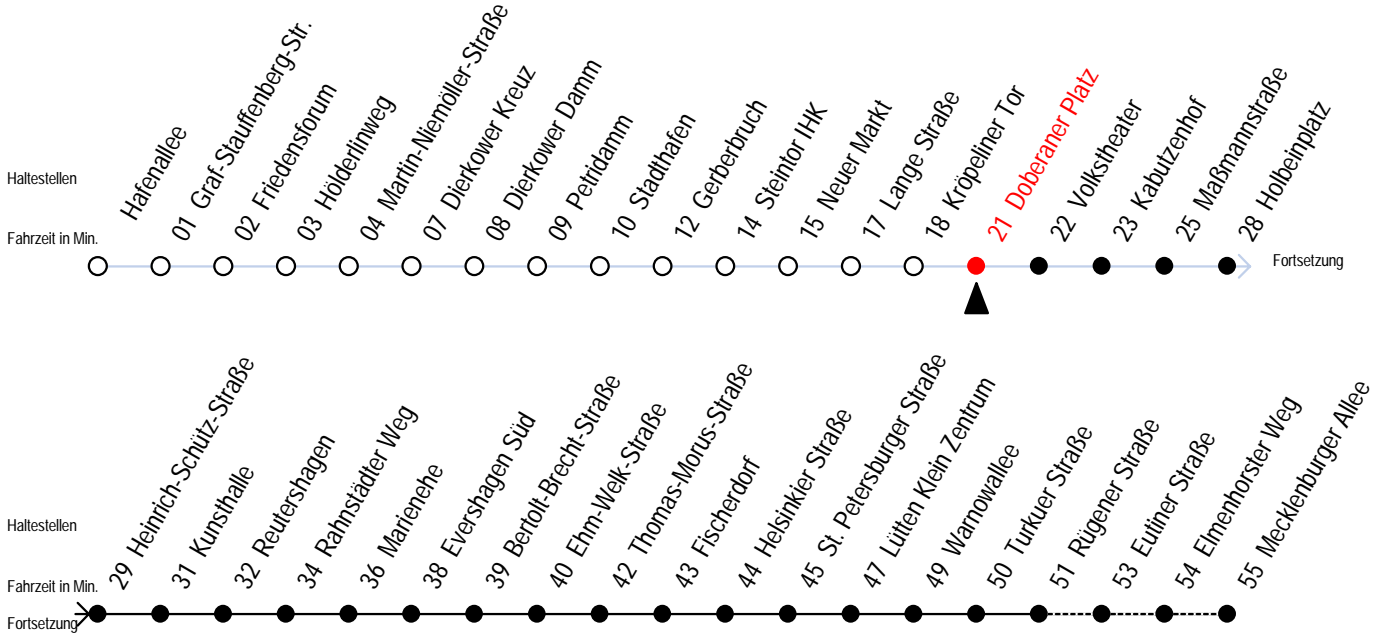

# 1 Doberaner Platz

Wir bewegen Rostock.

Gültig ab 22.08.2010

Alle Angaben ohne Gewähr

## Richtung: Rügener Straße/Mecklenburger Allee

E = fährt als Linie E bis H.-Schütz-Str.

S = verkehrt nur an Schultagen

D = Weiterfahrt bis Mecklenburger Allee ab Hast. Neuer Markt 5 Minuten später mit Linie 5

K = fährt bis Mecklenburger Allee

F = verkehrt nur in den Ferien

M = verkehrt Montag bis Donnerstag